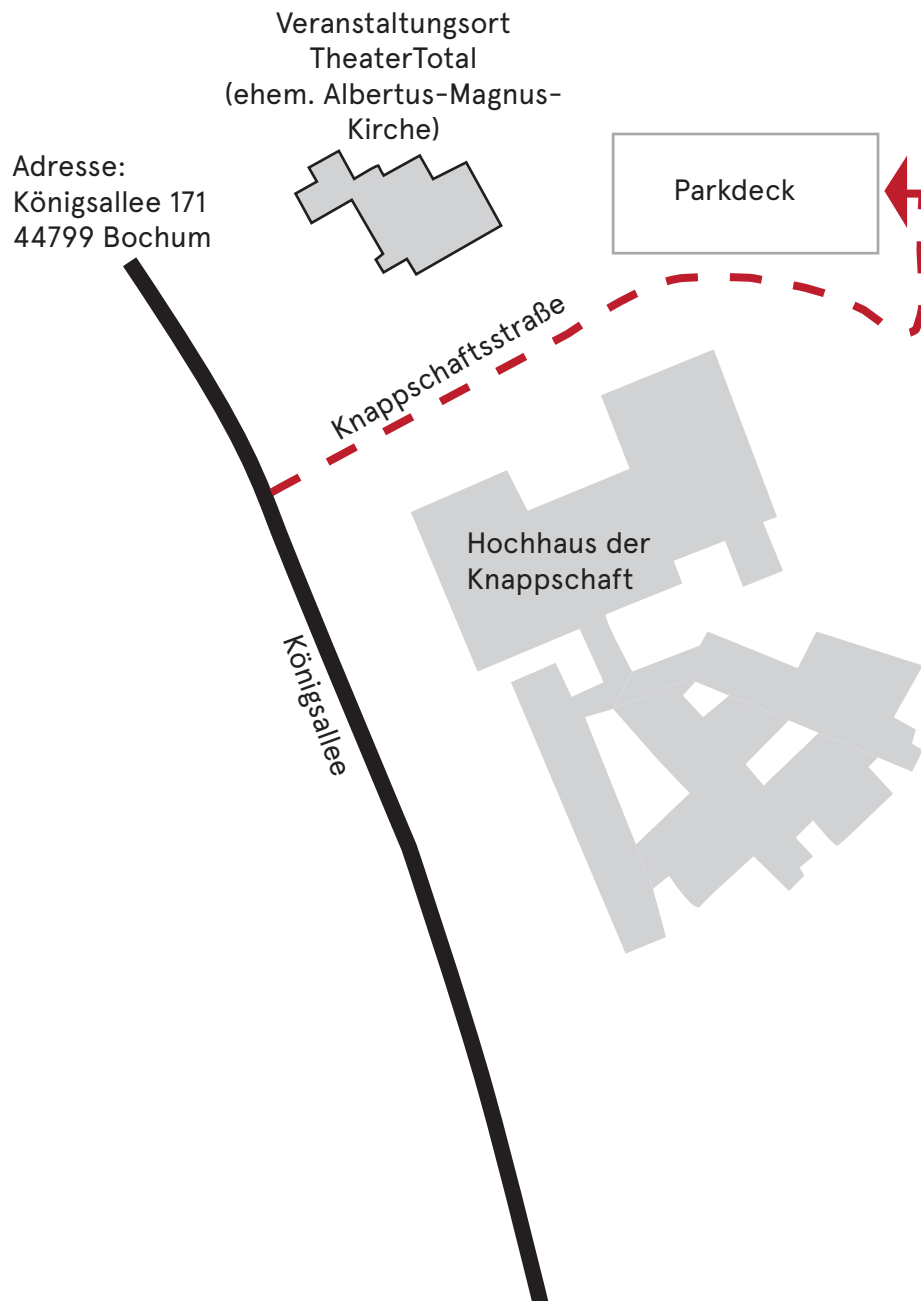

Anfahrtsbeschreibung

Hinweise zum Parken

Parken möglich auf dem Parkdeck des Knappschaft Verwaltungsgebäudes
(nicht im Parkhaus)

Zufahrtsschranke ist geöffnet zwischen 15 und 16 Uhr

Ab 16 Uhr Zufahrt nur möglich über Kontakt zum Pförtner

Reservierte Parkplätze bitte nicht nutzen

Bei der Ausfahrt öffnet sich die Schranke automatisch

Adresse des Parkplatzes: Knappschaftsstraße 1, 44799 Bochum